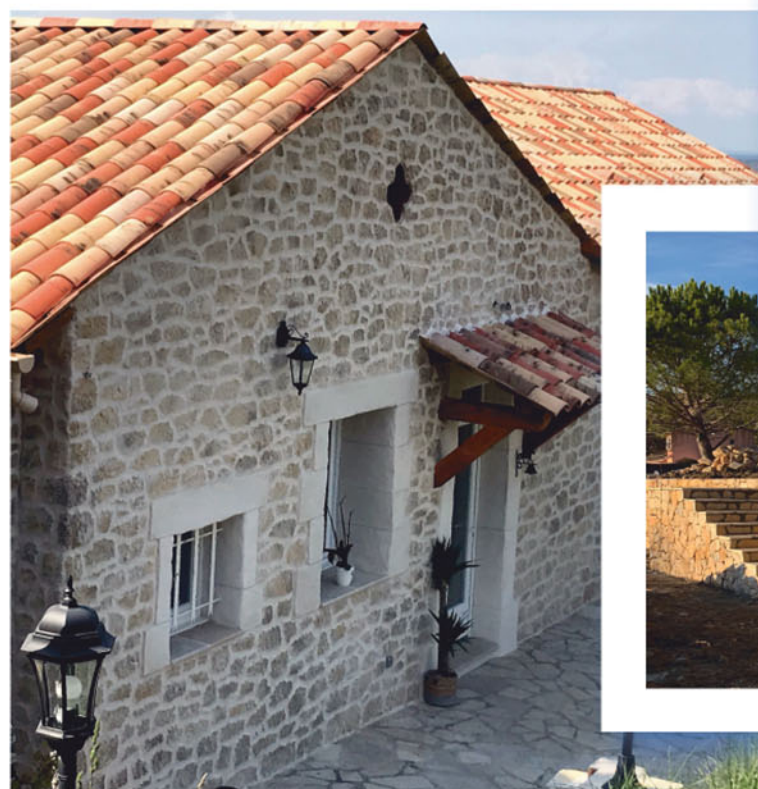

GG Maçonnerie

L'Art de Construire

NOUVEAU
Enduit sculpté
«Effet PIERRE»

Maçonnerie générale • Toiture
Carrelage • Dallage • Terrasse
Petit terrassement • Clôture
Pose de fosse septique

Contactez nous, étude gratuite...